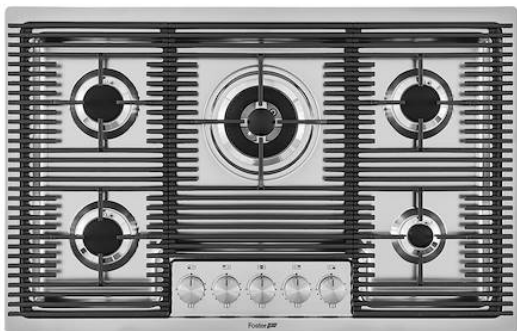

COSMO 5 BRULEURS

Tables de cuisson gaz

Code: G682 F00

TABLE CUISSON GAZ MILANO A FLEUR INOX - 5 brûleurs

CARACTÉRISTIQUES

ALLUMAGE SOUS-MANETTE

Liberté de mouvement maximale grâce à l'allumage électrique sous bouton, une caractéristique commune à tous les modèles, qui permet d'activer la flamme d'une seule main.

BRÛLEURS SPÉCIAUX

De nombreuses tables de cuisson Foster sont équipées de brûleurs spéciaux, avec deux ou trois couronnes de feu qui augmentent considérablement la puissance et la surface directement chauffée. De plus, dans les modèles DUAL, les deux couronnes de feu sont indépendantes, ce qui rend ces brûleurs parfaits pour la cuisine intensive et délicate.

CUISSON SÛRE

Toutes les tables de cuisson Foster sont équipées de soupapes de sécurité qui, en cas d'extinction accidentelle de la flamme, interrompent très rapidement l'alimentation en gaz.

GRILLES EN FONTE

La fonte est le matériau idéal pour le gril d'une table de cuisson en raison des nombreuses propriétés qui la distinguent : capacité thermique élevée qui améliore les performances de cuisson ; poids et stabilité qui améliorent la sécurité ; résistance qui conserve l'aspect original inchangé dans le temps ; facilité de nettoyage.